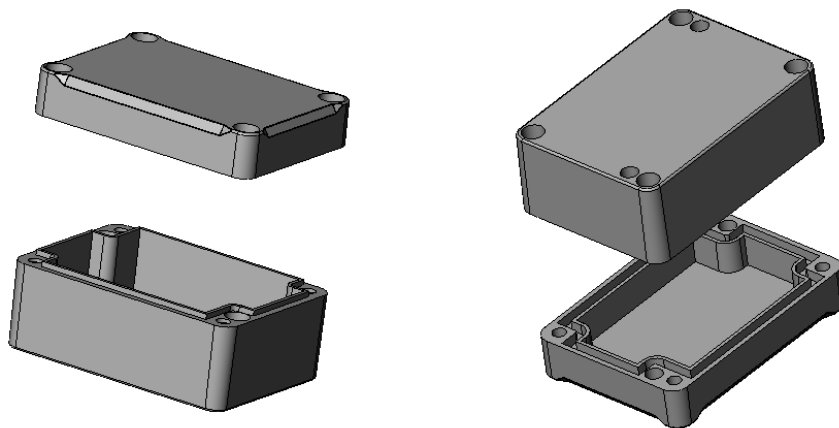

Obudowa Z96

Model produktu	Z-96	KRADEX
Format: A4	Materiał: ABS	KRADEX ul.Naddnieprzańska 32 04-205 Warszawa Tel:+48 022 613-08-88,Fax:812-10-68 www.kradex.com.pl
Skala: 1:1	Tolerancja: +/-0.15	