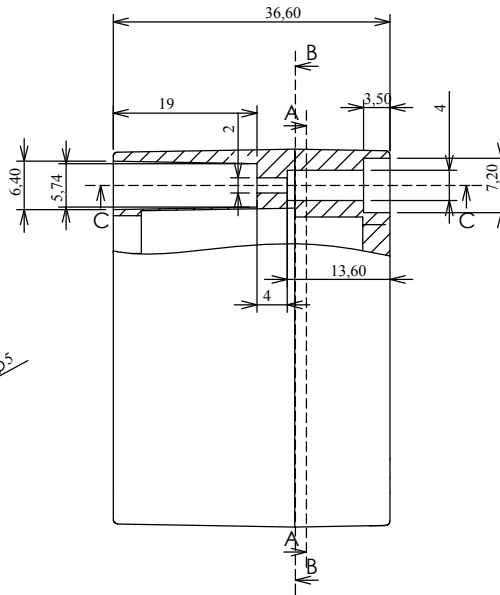

Obudowa Z96

Model produktu	Z-96	KRADEX
Format: A4	Materiał: ABS	KRADEX ul.Naddnieprzańska 32 04-205 Warszawa Tel:+48 022 613-08-88,Fax:812-10-68 www.kradex.com.pl
Skala: 1:1	Tolerancja: +/-0.15	