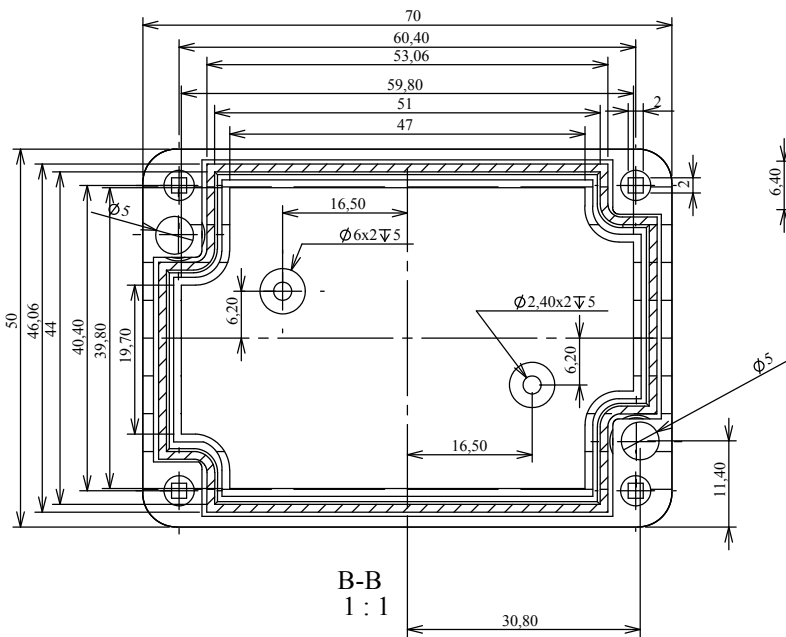

Obudowa Z96

Model produktu	Z-96	KRADEX
Format: A4	Materiał: ABS	KRADEX ul.Naddnieprzańska 32 04-205 Warszawa Tel:+48 022 613-08-88,Fax:812-10-68 www.kradex.com.pl
Skala: 1:1	Tolerancja: +/-0.15	