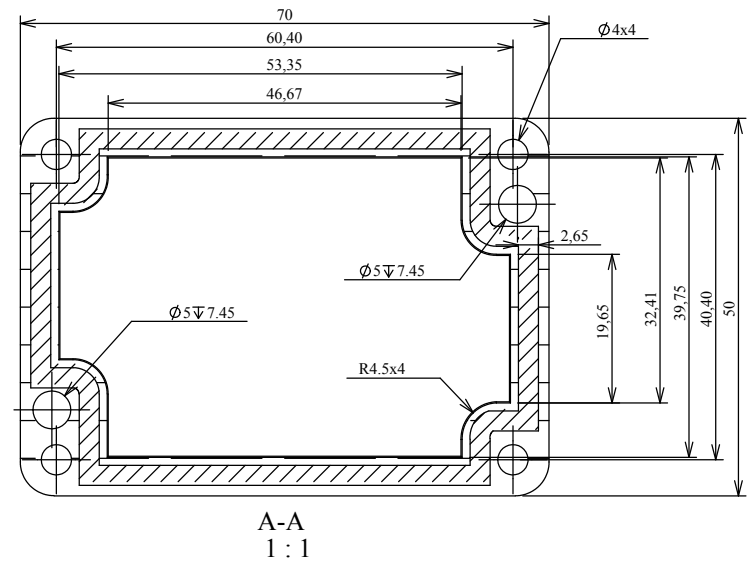

Obudowa Z96

Model produktu	Z-96	KRADEX
Format: A4	Materiał: ABS	KRADEX ul.Naddnieprzańska 32 04-205 Warszawa Tel:+48 022 613-08-88,Fax:812-10-68 www.kradex.com.pl
Skala: 1:1	Tolerancja: +/-0.15	