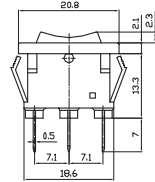

小型波动开关

Miniature Rocker Switch

MRS Series

小型带灯波动开关

Miniature Illuminated Rocker Switch

MIRS Series

**MRS-101A-4** ON-OFF  
10A 125VAC; 6A 250VAC  
SPST 2P

**MRS-102A-4** ON-ON  
**MRS-103A-4** ON-OFF-ON  
10A 125VAC; 6A 250VAC  
SPDT 3P