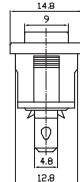

小型波动开关

Miniature Rocker Switch

MRS Series

小型带灯波动开关

Miniature Illuminated Rocker Switch

MIRS Series

**MRS-101A-4** ON-OFF  
10A 125VAC; 6A 250VAC  
SPST 2P

**MRS-102A-4** ON-ON  
**MRS-103A-4** ON-OFF-ON  
10A 125VAC; 6A 250VAC  
SPDT 3P