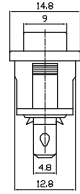

小型波动开关

Miniature Rocker Switch

MRS Series

小型带灯波动开关

Miniature Illuminated Rocker Switch

MIRS Series

**MRS-101A-4** ON-OFF  
10A 125VAC; 6A 250VAC  
SPST 2P

**MRS-102A-4** ON-ON  
**MRS-103A-4** ON-OFF-ON  
10A 125VAC; 6A 250VAC  
SPDT 3P