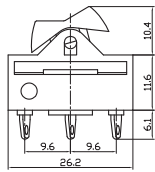

MRS-102-6 ON-ON
12A 125VAC; 6A 250VAC
SPDT 3P