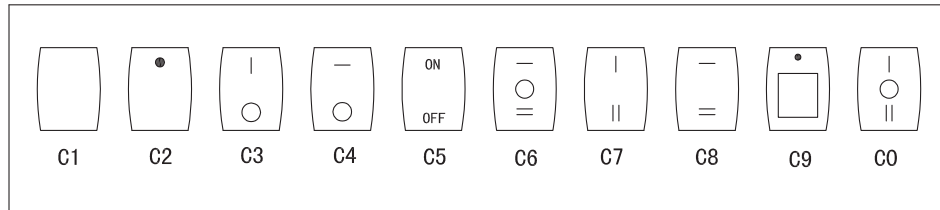

小型波动开关
小型带灯波动开关

Miniature Rocker Switch

Miniature Illuminated Rocker Switch

MRS Series
MIRS Series

RoHS

型号说明 Ordering Information

MRS-102A-2C7-R/B

基座颜色 Base color
盖帽颜色 Cap color
盖帽标记 Cap marking
产品序号 Product order
规格 Rating
电路特性 Circuitry trait
刀数 Poles
小型带灯波动开关 Miniature Illuminated Rocker Switch
小型波动开关 Miniature Rocker Switch

技术特性 Specification

1. 规格 Rating: ( )6A 125VAC;3A 250VAC
   (A)10A 125VAC;6A 250VAC
2. 接触电阻 Contact Resistance:35mΩ max
3. 绝缘电阻 Insulation Resistance:500VDC 100MΩ min
4. 耐电压 Dielectric Strength:1500VAC, 1Minute
5. 操作温度 Operating Temperature:-25°C ~ +85°C
6. 电气寿命 Electrical Life:10,000 Cycles

电路特性 Circuitry trait

01	ON	-	OFF
02	ON	-	ON
11	(ON)		OFF
12	ON	-	(ON)
03	ON	OFF	ON
13	ON	OFF	(ON)
23	(ON)	OFF	(ON)

( ):回弹指示 Indicates Momentary

盖帽颜色 Cap color

黑 Black (B)
白 White (W)
红 Red (R)
黄 Yellow (Y)
绿 Green (G)
蓝 Blue (BL)
桔黄 Orange (O)
灰 Gray (GR)

基座颜色 Base color

黑 Black (B)
白 White (W)
灰 Gray (GR)

盖帽标记 Cap marking