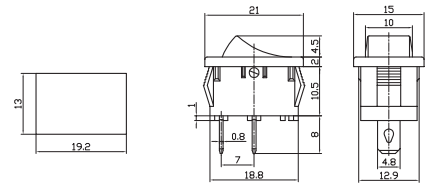

小型波动开关
小型带灯波动开关

Miniature Rocker Switch

Miniature Illuminated Rocker Switch

MRS Series
MIRS Series

RoHS

型号说明 Ordering Information

MRS-102A-2C7-R/B

基座颜色 Base color
盖帽颜色 Cap color
盖帽标记 Cap marking
产品序号 Product order
规格 Rating
电路特性 Circuitry trait
刀数 Poles
小型带灯波动开关 Miniature Illuminated Rocker Switch
小型波动开关 Miniature Rocker Switch

技术特性 Specification

1. 规格 Rating: ( )6A 125VAC;3A 250VAC
   (A)10A 125VAC;6A 250VAC
2. 接触电阻 Contact Resistance:35mΩ max
3. 绝缘电阻 Insulation Resistance:500VDC 100MΩ min
4. 耐电压 Dielectric Strength:1500VAC, 1Minute
5. 操作温度 Operating Temperature:-25°C ~ +85°C
6. 电气寿命 Electrical Life:10,000 Cycles

电路特性 Circuitry trait

01	ON	-	OFF
02	ON	-	ON
11	(ON)		OFF
12	ON	-	(ON)
03	ON	OFF	ON
13	ON	OFF	(ON)
23	(ON)	OFF	(ON)

( ):回弹指示 Indicates Momentary

盖帽颜色 Cap color

黑 Black (B)
白 White (W)
红 Red (R)
黄 Yellow (Y)
绿 Green (G)
蓝 Blue (BL)
桔黄 Orange (O)
灰 Gray (GR)

基座颜色 Base color

黑 Black (B)
白 White (W)
灰 Gray (GR)

盖帽标记 Cap marking

防水罩 Water proof cap

MRS-101 ON-OFF
MRS-111 (ON)-OFF
MRS-101A ON-OFF
MRS-111A (ON)-OFF
SPST 2P

MRS-102 MRS-102A ON-ON
MRS-103 MRS-103A ON-OFF-ON
MRS-112 MRS-112A ON-(ON)
SPDT 3P

MRS-2-101-2 ON-OFF
MRS-2-101A-2 ON-OFF
SPST 2P
MIRS-101 ON-OFF
MIRS-101A ON-OFF
SPST 3P