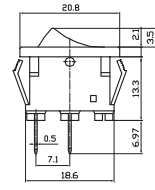

小型波动开关

Miniature Rocker Switch

MRS Series

小型带灯波动开关

Miniature Illuminated Rocker Switch

MIRS Series

**MRS-101A-4** ON-OFF  
10A 125VAC; 6A 250VAC  
SPST 2P

**MRS-102A-4** ON-ON  
**MRS-103A-4** ON-OFF-ON  
10A 125VAC; 6A 250VAC  
SPDT 3P