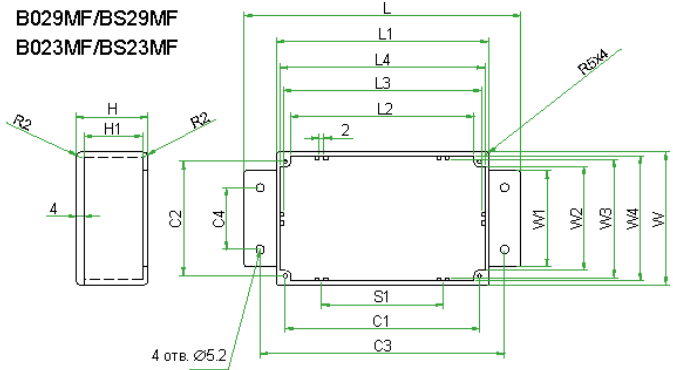

### Основные характеристики:

- материал: алюминиевый сплав ADC-12;
- отверстия для винтов в корпусе и крышке;
- вместе с корпусом поставляются винты М3.5 из нержавеющей стали с потайными головками для крепления крышки;
- дополнительно могут поставляться уплотнительные прокладки для обеспечения класса защиты IP66;
- крепежные фланцы, расположенные в нижней части корпуса, позволяют закрепить устройство на месте установки, в том числе на стене;
- при использовании уплотнительных прокладок обеспечивается класс защиты от пыли и влаги IP66 (серия **BS**).

Модель	L	L1	W	W1	H	C1	C2	C3	C4
B013MF/BS 13MF	139.7	114.6	63.8	44.7	30.0	10.45	54.2	127.0	30.0
B015MF/BS 15MF	139.6	114.6	63.8	44.9	55.0	10.45	54.3	127.1	30.0

Модель	S1	S2	L2	L3	L4	W2	W3	W4	H1
B013MF/BS 13MF	60.1	30.0	98.1	107.3	111.4	47.6	56.6	60.6	24.4
B015MF/BS 15MF	60.1	30.0	98.1	107.3	111.4	47.5	56.5	60.7	49.1

**B027MF/BS27MF**  
**B039MF/BS39MF**  
**B011MF/BS11MF**  
**B033MF/BS33MF**

Модель	L	L1	W	W1	H	C1	C2	C3	C4
B027MF/BS27MF	201.7	171.9	121.2	100.1	55.3	160.6	109.5	189.0	80.0
B039MF/BS39MF	201.7	171.9	121.2	100.2	105.4	160.6	109.5	188.9	80.0
B011MF/BS11MF	252.0	222.3	146.1	117.7	55.5	211.7	135.6	238.0	98.0
B033MF/BS33MF	194.8	165.6	127.4	100.0	76.3	154.1	116.1	182.2	80.0