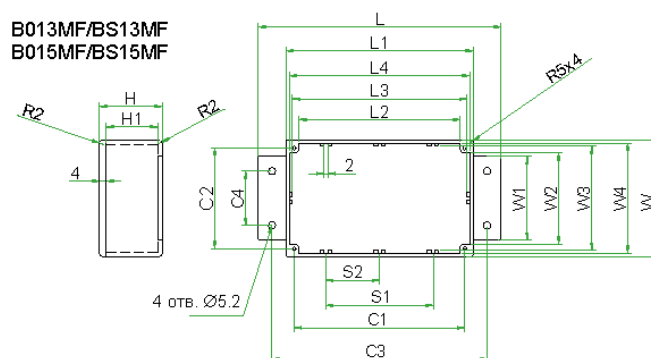

## Герметичные алюминиевые корпуса с фланцами (IP66)

Модель		Размер, мм	Модель		Размер, мм
B013MF	BS 13MF	114x64x30	B037MF	BS 37MF	89x35x30
B015MF	BS 15MF	114x64x55	B029MF	BS 29MF	140x100x75
B025MF	BS 25MF	114x90x55	B033MF	BS 33MF	165x127x75
B023MF	BS 23MF	120x100x35	B027MF	BS 27MF	171x121x55
B011MF	BS 11MF	222x146x55	B039MF	BS 39MF	171x121x106

### Основные характеристики:

- материал: алюминиевый сплав ADC-12;
- отверстия для винтов в корпусе и крышке;
- вместе с корпусом поставляются винты М3.5 из нержавеющей стали с потайными головками для крепления крышки;
- дополнительно могут поставляться уплотнительные прокладки для обеспечения класса защиты IP66;
- крепежные фланцы, расположенные в нижней части корпуса, позволяют закрепить устройство на месте установки, в том числе на стене;
- при использовании уплотнительных прокладок обеспечивается класс защиты от пыли и влаги IP66 (серия **BS**).

Модель	L	L1	W	W1	H	C1	C2	C3	C4
B013MF/BS 13MF	139.7	114.6	63.8	44.7	30.0	10.45	54.2	127.0	30.0
B015MF/BS 15MF	139.6	114.6	63.8	44.9	55.0	10.45	54.3	127.1	30.0

Модель	S1	S2	L2	L3	L4	W2	W3	W4	H1
B013MF/BS 13MF	60.1	30.0	98.1	107.3	111.4	47.6	56.6	60.6	24.4
B015MF/BS 15MF	60.1	30.0	98.1	107.3	111.4	47.5	56.5	60.7	49.1

**B027MF/BS27MF**  
**B039MF/BS39MF**  
**B011MF/BS11MF**  
**B033MF/BS33MF**

Модель	L	L1	W	W1	H	C1	C2	C3	C4
B027MF/BS27MF	201.7	171.9	121.2	100.1	55.3	160.6	109.5	189.0	80.0
B039MF/BS39MF	201.7	171.9	121.2	100.2	105.4	160.6	109.5	188.9	80.0
B011MF/BS11MF	252.0	222.3	146.1	117.7	55.5	211.7	135.6	238.0	98.0
B033MF/BS33MF	194.8	165.6	127.4	100.0	76.3	154.1	116.1	182.2	80.0