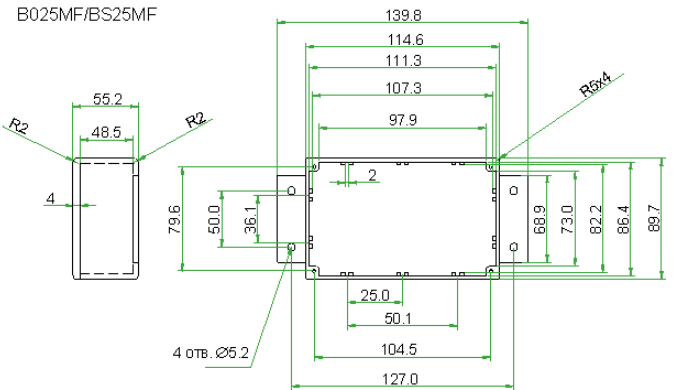

## Герметичные алюминиевые корпуса с фланцами (IP66)

Модель		Размер, мм	Модель		Размер, мм
B013MF	BS 13MF	114x64x30	B037MF	BS 37MF	89x35x30
B015MF	BS 15MF	114x64x55	B029MF	BS 29MF	140x100x75
B025MF	BS 25MF	114x90x55	B033MF	BS 33MF	165x127x75
B023MF	BS 23MF	120x100x35	B027MF	BS 27MF	171x121x55
B011MF	BS 11MF	222x146x55	B039MF	BS 39MF	171x121x106

### Основные характеристики:

- материал: алюминиевый сплав ADC-12;
- отверстия для винтов в корпусе и крышке;
- вместе с корпусом поставляются винты М3.5 из нержавеющей стали с потайными головками для крепления крышки;
- дополнительно могут поставляться уплотнительные прокладки для обеспечения класса защиты IP66;
- крепежные фланцы, расположенные в нижней части корпуса, позволяют закрепить устройство на месте установки, в том числе на стене;
- при использовании уплотнительных прокладок обеспечивается класс защиты от пыли и влаги IP66 (серия **BS**).

Модель	L	L1	W	W1	H	C1	C2	C3	C4
B013MF/BS 13MF	139.7	114.6	63.8	44.7	30.0	10.45	54.2	127.0	30.0
B015MF/BS 15MF	139.6	114.6	63.8	44.9	55.0	10.45	54.3	127.1	30.0

Модель	S1	S2	L2	L3	L4	W2	W3	W4	H1
B013MF/BS 13MF	60.1	30.0	98.1	107.3	111.4	47.6	56.6	60.6	24.4
B015MF/BS 15MF	60.1	30.0	98.1	107.3	111.4	47.5	56.5	60.7	49.1

**B027MF/BS27MF**  
**B039MF/BS39MF**  
**B011MF/BS11MF**  
**B033MF/BS33MF**

Модель	L	L1	W	W1	H	C1	C2	C3	C4
B027MF/BS27MF	201.7	171.9	121.2	100.1	55.3	160.6	109.5	189.0	80.0
B039MF/BS39MF	201.7	171.9	121.2	100.2	105.4	160.6	109.5	188.9	80.0
B011MF/BS11MF	252.0	222.3	146.1	117.7	55.5	211.7	135.6	238.0	98.0
B033MF/BS33MF	194.8	165.6	127.4	100.0	76.3	154.1	116.1	182.2	80.0