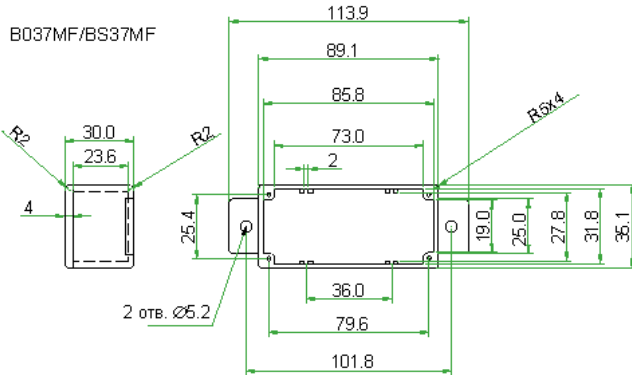

## Герметичные алюминиевые корпуса с фланцами (IP66)

Модель		Размер, мм	Модель		Размер, мм
B013MF	BS 13MF	114x64x30	B037MF	BS 37MF	89x35x30
B015MF	BS 15MF	114x64x55	B029MF	BS 29MF	140x100x75
B025MF	BS 25MF	114x90x55	B033MF	BS 33MF	165x127x75
B023MF	BS 23MF	120x100x35	B027MF	BS 27MF	171x121x55
B011MF	BS 11MF	222x146x55	B039MF	BS 39MF	171x121x106

### Основные характеристики:

- материал: алюминиевый сплав ADC-12;
- отверстия для винтов в корпусе и крышке;
- вместе с корпусом поставляются винты М3.5 из нержавеющей стали с потайными головками для крепления крышки;
- дополнительно могут поставляться уплотнительные прокладки для обеспечения класса защиты IP66;
- крепежные фланцы, расположенные в нижней части корпуса, позволяют закрепить устройство на месте установки, в том числе на стене;
- при использовании уплотнительных прокладок обеспечивается класс защиты от пыли и влаги IP66 (серия **BS**).

Модель	L	L1	W	W1	H	C1	C2	C3	C4
B013MF/BS 13MF	139.7	114.6	63.8	44.7	30.0	10.45	54.2	127.0	30.0
B015MF/BS 15MF	139.6	114.6	63.8	44.9	55.0	10.45	54.3	127.1	30.0

Модель	S1	S2	L2	L3	L4	W2	W3	W4	H1
B013MF/BS 13MF	60.1	30.0	98.1	107.3	111.4	47.6	56.6	60.6	24.4
B015MF/BS 15MF	60.1	30.0	98.1	107.3	111.4	47.5	56.5	60.7	49.1

**B027MF/BS27MF**  
**B039MF/BS39MF**  
**B011MF/BS11MF**  
**B033MF/BS33MF**

Модель	L	L1	W	W1	H	C1	C2	C3	C4
B027MF/BS27MF	201.7	171.9	121.2	100.1	55.3	160.6	109.5	189.0	80.0
B039MF/BS39MF	201.7	171.9	121.2	100.2	105.4	160.6	109.5	188.9	80.0
B011MF/BS11MF	252.0	222.3	146.1	117.7	55.5	211.7	135.6	238.0	98.0
B033MF/BS33MF	194.8	165.6	127.4	100.0	76.3	154.1	116.1	182.2	80.0