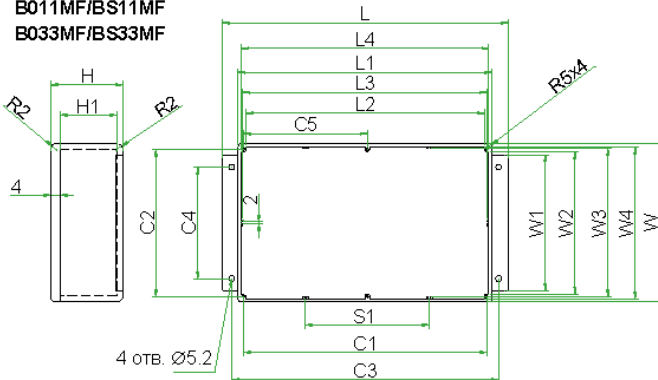

### Основные характеристики:

- материал: алюминиевый сплав ADC-12;
- отверстия для винтов в корпусе и крышке;
- вместе с корпусом поставляются винты М3.5 из нержавеющей стали с потайными головками для крепления крышки;
- дополнительно могут поставляться уплотнительные прокладки для обеспечения класса защиты IP66;
- крепежные фланцы, расположенные в нижней части корпуса, позволяют закрепить устройство на месте установки, в том числе на стене;
- при использовании уплотнительных прокладок обеспечивается класс защиты от пыли и влаги IP66 (серия **BS**).

Модель	L	L1	W	W1	H	C1	C2	C3	C4
B013MF/BS 13MF	139.7	114.6	63.8	44.7	30.0	10.45	54.2	127.0	30.0
B015MF/BS 15MF	139.6	114.6	63.8	44.9	55.0	10.45	54.3	127.1	30.0

Модель	S1	S2	L2	L3	L4	W2	W3	W4	H1
B013MF/BS 13MF	60.1	30.0	98.1	107.3	111.4	47.6	56.6	60.6	24.4
B015MF/BS 15MF	60.1	30.0	98.1	107.3	111.4	47.5	56.5	60.7	49.1

**B027MF/BS27MF**  
**B039MF/BS39MF**  
**B011MF/BS11MF**  
**B033MF/BS33MF**

Модель	L	L1	W	W1	H	C1	C2	C3	C4
B027MF/BS27MF	201.7	171.9	121.2	100.1	55.3	160.6	109.5	189.0	80.0
B039MF/BS39MF	201.7	171.9	121.2	100.2	105.4	160.6	109.5	188.9	80.0
B011MF/BS11MF	252.0	222.3	146.1	117.7	55.5	211.7	135.6	238.0	98.0
B033MF/BS33MF	194.8	165.6	127.4	100.0	76.3	154.1	116.1	182.2	80.0

Модель	S1	L2	L3	L4	W2	W3	W4	C5	H1
B027MF/BS27MF	80.0	154.2	163.6	168.9	103.1	112.4	117.8	80.3	48.4
B039MF/BS39MF	80.0	154.3	163.4	168.7	103.2	112.2	117.7	80.3	99.2
B011MF/BS11MF	100.1	205.9	213.7	218.6	129.2	137.8	142.0	105.8	48.8
B033MF/BS33MF	78.0	147.5	157.4	162.3	109.7	118.8	124.0	77.2	69.8