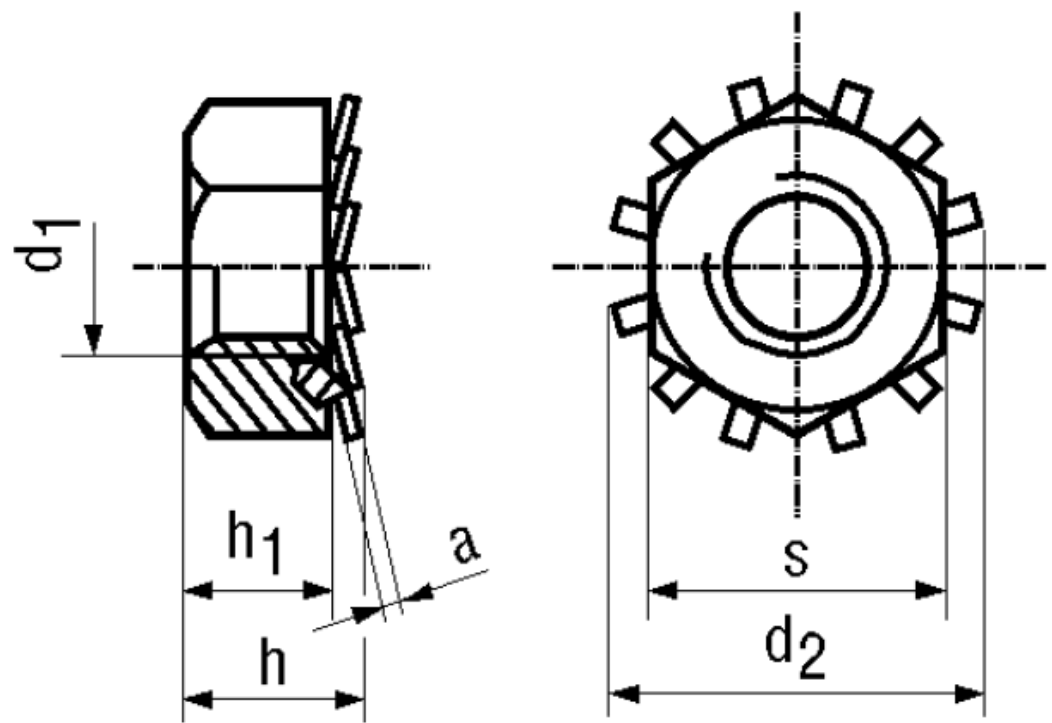

## BN 1364

Hexagon nuts  
with external tooth lock washer

Material	Steel	Quality	cl. 8
Surface	zinc plated blue / mechanical zinc plated	Hardness	350 HV

### Article No. - 1138200

$d_1$	M3
$d_2$	6,7
$h$	3,3
$h_1$	2,4
$a$	0,45
$s$	5,5