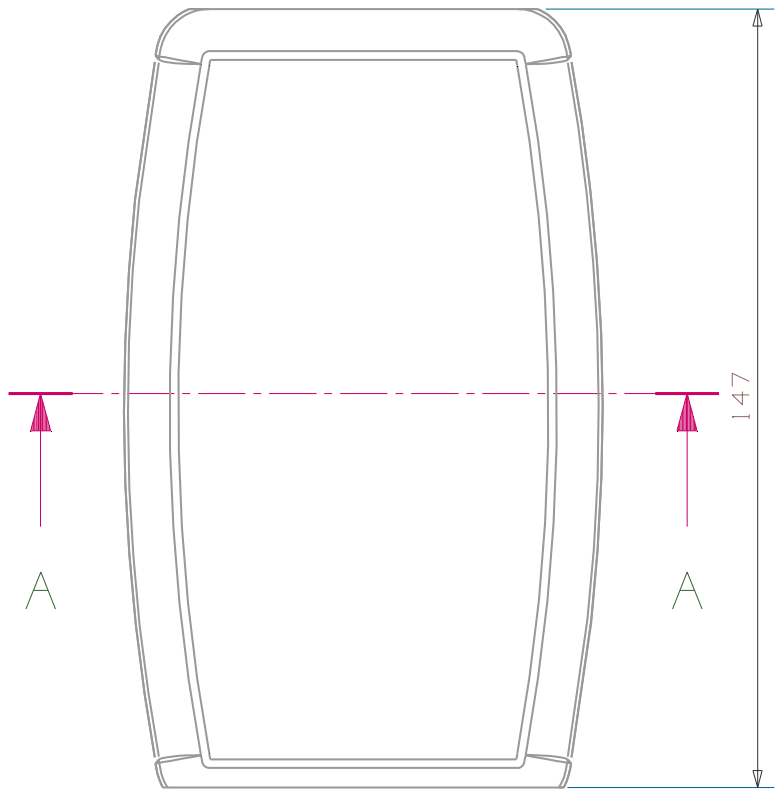

E

D

C

B

A

		宁波双子壳体有限公司	
标记		<h1>总 装 图</h1>	
设计			
审核			
工艺			
日期			
数量		1 : 1	共 页 第 页

1 2 3 4 5 6 7 8