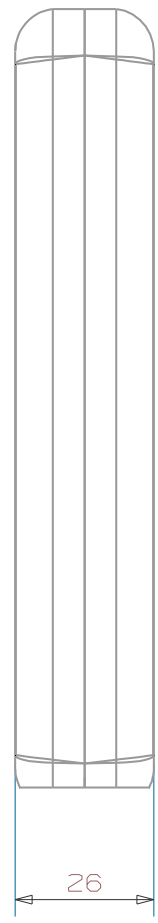

1 2 3 4 5 6 7 8

F

E

D

C

B

A

F

E

D

C

B

A

		宁波双子壳体有限公司	
标记		<h1>总 装 图</h1>	
设计			
审核			
工艺			
日期			
数量		1 : 1	共 页 第 页

1 2 3 4 5 6 7 8