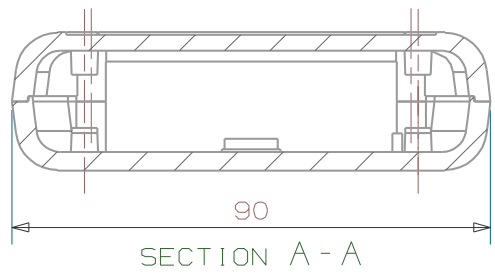

E

D

C

B

A

		宁波双子壳体有限公司	
标记		<h1>总 装 图</h1>	
设计			
审核			
工艺			
日期			
数量		1 : 1	共 页 第 页

1 2 3 4 5 6 7 8