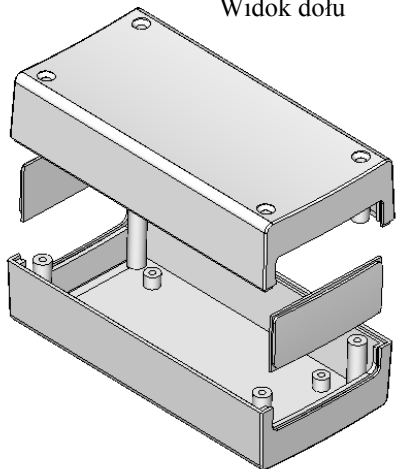

# Obudowa Z-99

Widok dołu

Widok góry

Model produktu	<b>Z-99</b>	
Format: A4	Materiał: „ABS zwykły”	
Skala: 1:2	Tolerancja: +/-0.15	