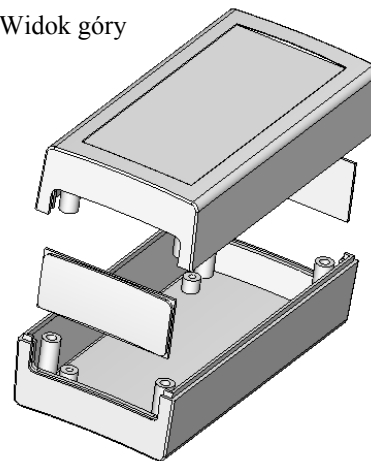

# Obudowa Z-99

Widok dołu

Widok góry

Model produktu	<b>Z-99</b>	
Format: A4	Materiał: „ABS zwykły”	
Skala: 1:2	Tolerancja: +/-0.15	