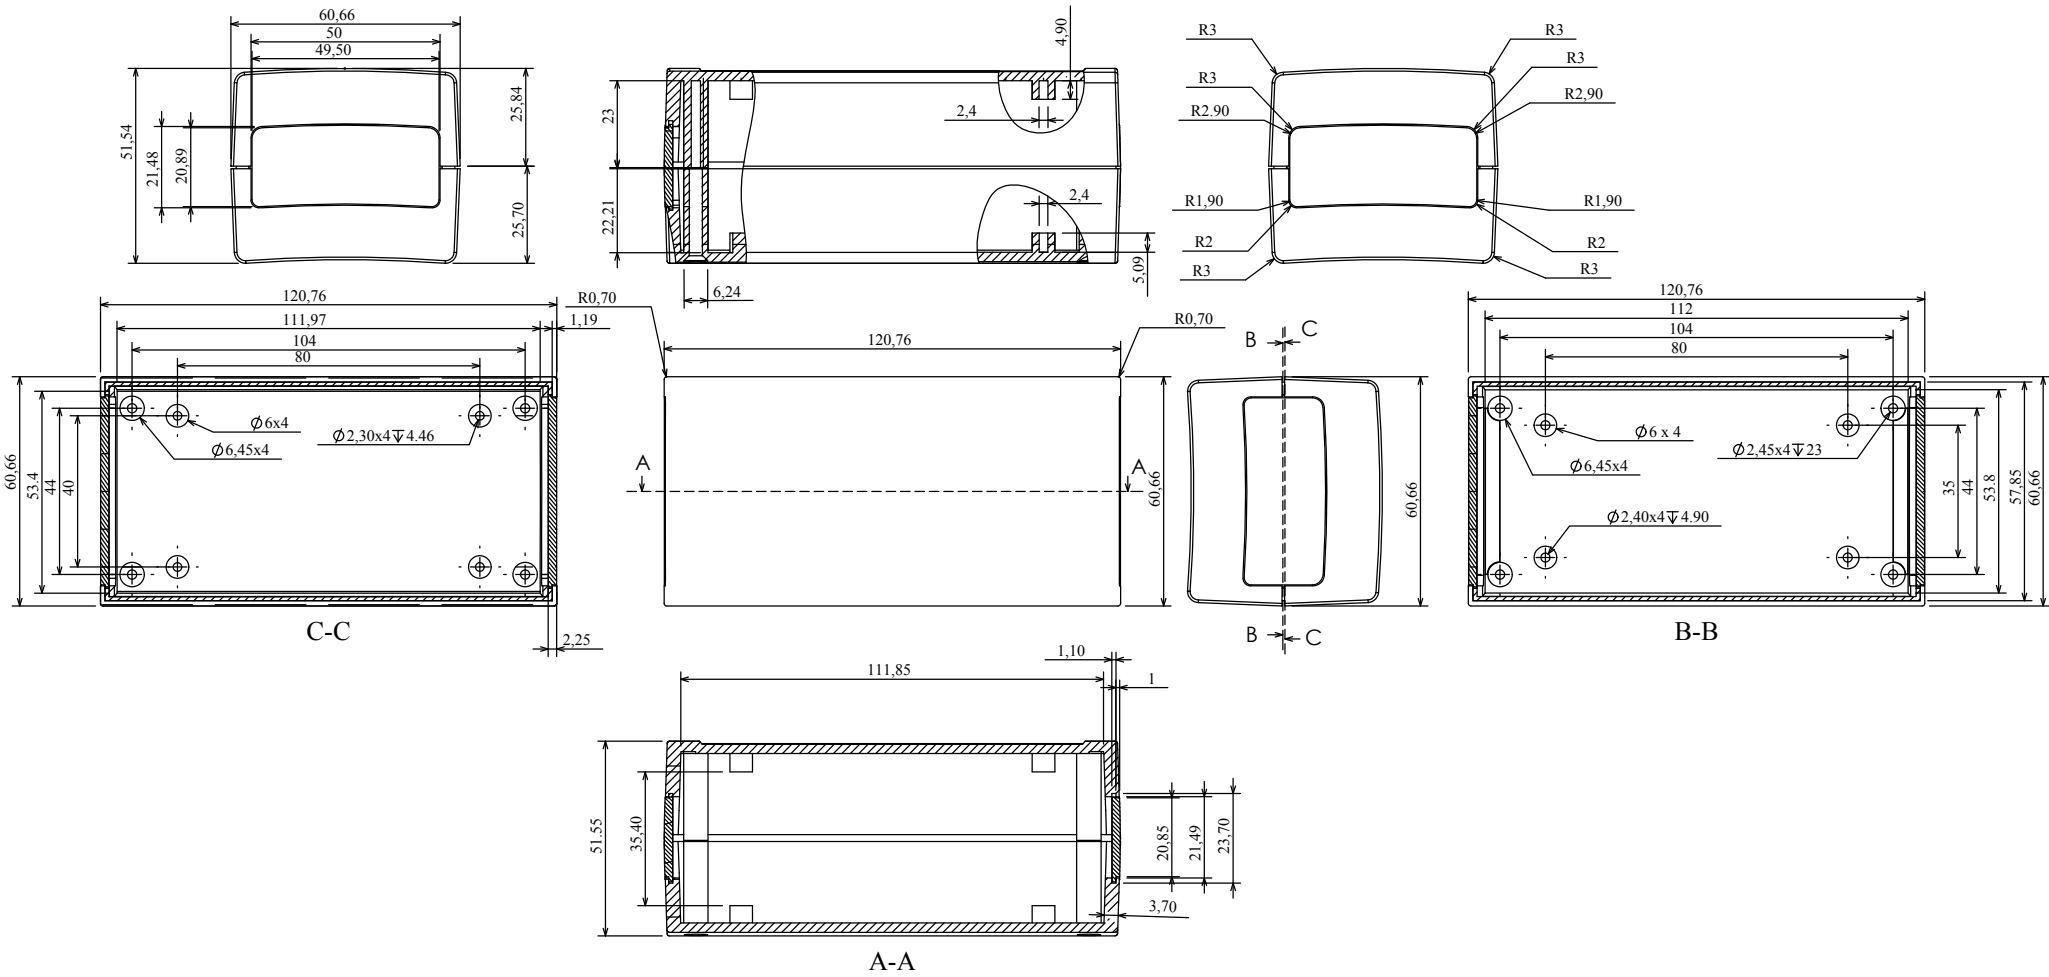

# Obudowa Z-99

Widok dołu

Widok góry

Model produktu	<b>Z-99</b>	
Format: A4	Materiał: „ABS zwykły”	
Skala: 1:2	Tolerancja: +/-0.15	