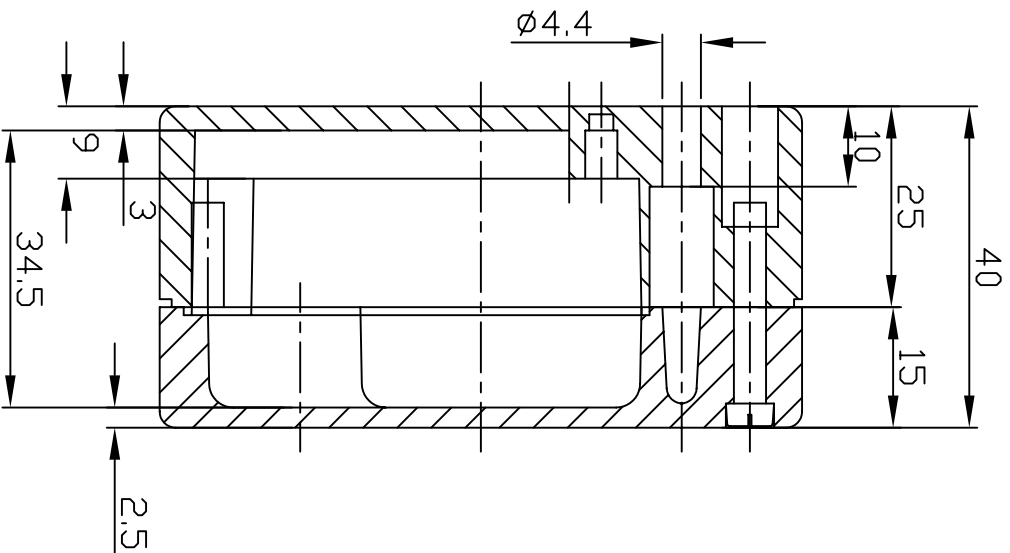

G107

125123.5*

宣又實業有限公司
GAINTA INDUSTRIES LTD.

設計
DES'D
BY

繪圖
DRA'D
BY

核圖
CHK'D
BY

比例
SCALE

日期
DATE

材質
MATE.
ALU

圖名
TITLE

G107

圖號
DWG NO.

圖號
REVISID

說明
DESCRIPTION