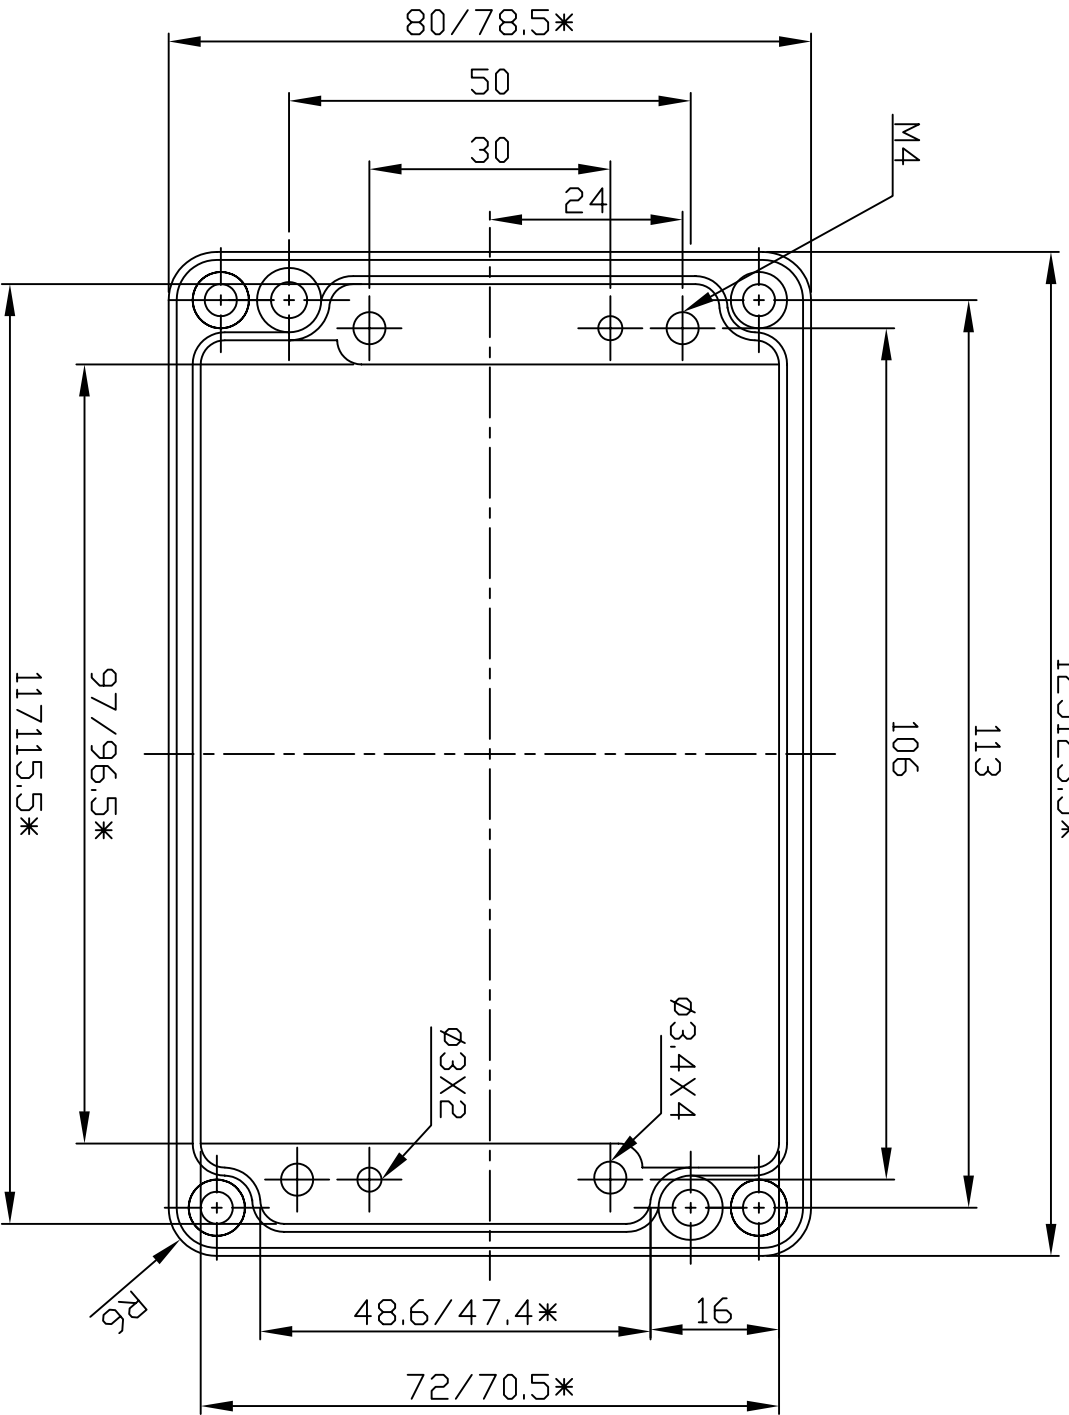

G107

125123.5*

宣又實業有限公司
GAINTA INDUSTRIES LTD.

設計
DES'D
BY

繪圖
DRA'D
BY

核圖
CHK'D
BY

比例
SCALE

日期
DATE

材質
MATE.
ALU

圖名
TITLE

G107

圖號
DWG NO.

圖號
REVISID

說明
DESCRIPTION