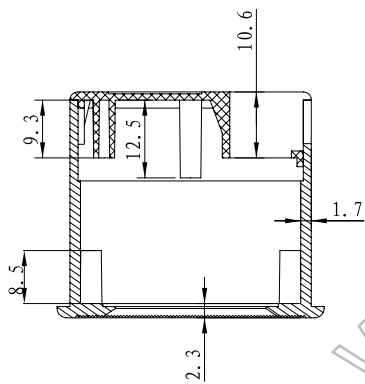

剖面 B-B

剖面 A-A

制图 Drawing	审核 Auditing	批准 Confirm	客户名称 Custom Name	材料 Material		
			产品名称 Product Name	图纸比例 Drawing Scale	A	
			产品编号 Product Code	视图 Project View	(mm)	
共 页 第 页			宁波三和壳体公司 NINGBO SANHE ENCLOSURE CORPORATION		中国·宁波慈溪 TEL:+86(574)63226910 FAX:+86(574)63226900	