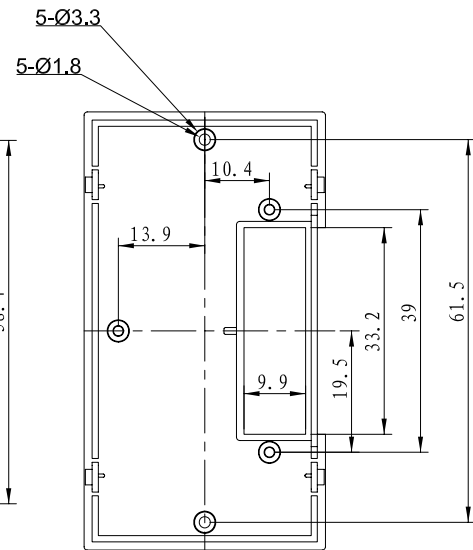

剖面 B-B

剖面 A-A

制图 Drawing	审核 Auditing	批准 Confirm	客户名称 Custom Name	材料 Material		
			产品名称 Product Name	图纸比例 Drawing Scale	A	
			产品编号 Product Code	视图 Project View	(mm)	
共 页 第 页			宁波三和壳体公司 NINGBO SANHE ENCLOSURE CORPORATION		中国·宁波慈溪 TEL:+86(574)63226910 FAX:+86(574)63226900	