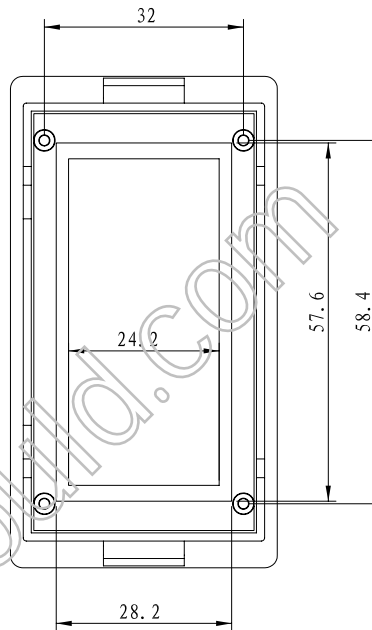

剖面 B-B

剖面 A-A

制图 Drawing	审核 Auditing	批准 Confirm	客户名称 Custom Name	材料 Material		
			产品名称 Product Name	图纸比例 Drawing Scale	A	
			产品编号 Product Code	视图 Project View	(mm)	
共 页 第 页			宁波三和壳体公司 NINGBO SANHE ENCLOSURE CORPORATION		中国·宁波慈溪 TEL:+86(574)63226910 FAX:+86(574)63226900	