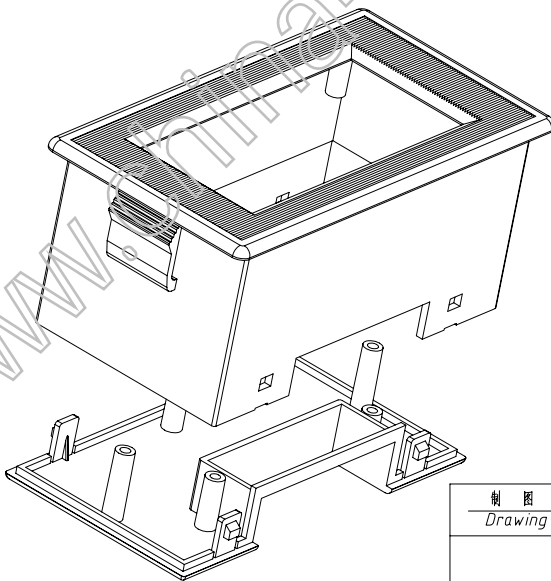

剖面 B-B

剖面 A-A

制图 Drawing	审核 Auditing	批准 Confirm	客户名称 Custom Name	材料 Material		
			产品名称 Product Name	图纸比例 Drawing Scale	A	
			产品编号 Product Code	视图 Project View	(mm)	
共 页 第 页			宁波三和壳体公司 NINGBO SANHE ENCLOSURE CORPORATION		中国·宁波慈溪 TEL:+86(574)63226910 FAX:+86(574)63226900	